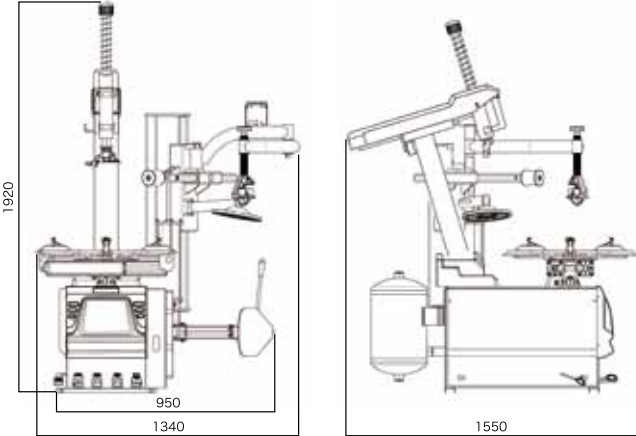

TIRE CHANGER

品番 **MT-1226IT**

省スペース設置を可能に!コンパクトタイプ

タイヤチェンジャー

【寸法図】

【仕様】

メーカー名	MIYAMA
商品型式	MT-1226IT
外掛	10 インチ~21 インチ
内掛	12 インチ~24 インチ
最大タイヤサイズ	1000mm
最大タイヤ幅	355mm
ビード落とし荷重	1000kg
使用空気圧	8ber~10ber
最大空気出力	8ber
一回転 / 時間	8~9sec
最大主軸トルク	1078Nm
作動音	75dB
本体重量(本体とサポートアーム)	約 295kg
使用電力	三相 200V 50/60Hz
モーター出力	1.1kw